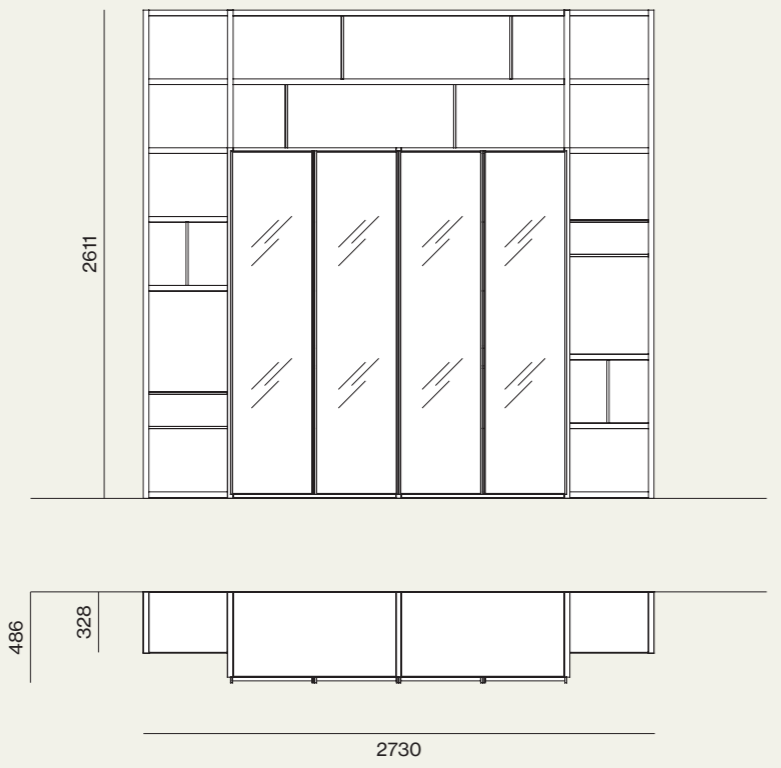

Composizione/Composition

Elementi/Elements

- Libreria a spalla/Bookcase