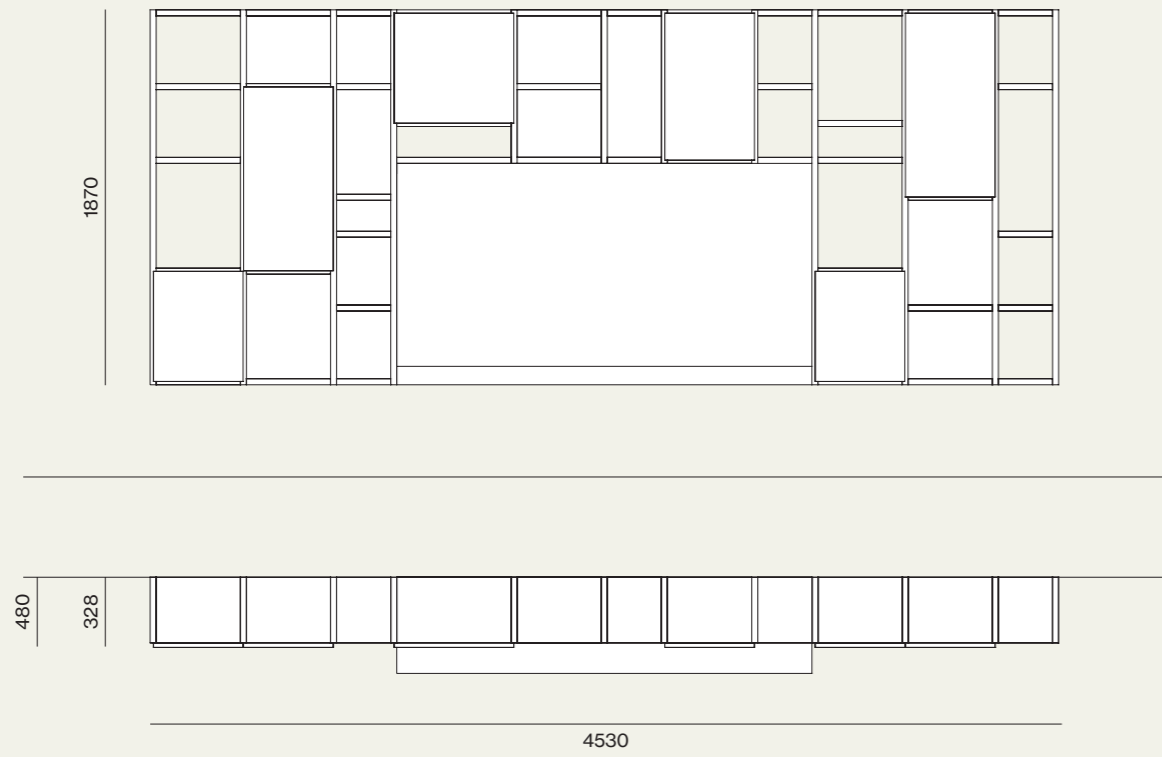

Tavolini Agatea in legno tinto Noce.
/Agatea coffee tables in Noce stained solid wood.

Composizione/Composition

Elementi/Elements

- Libreria a spalla sospesa/Hanging bookcase
- Consolle/Console

Finiture/Finishes: