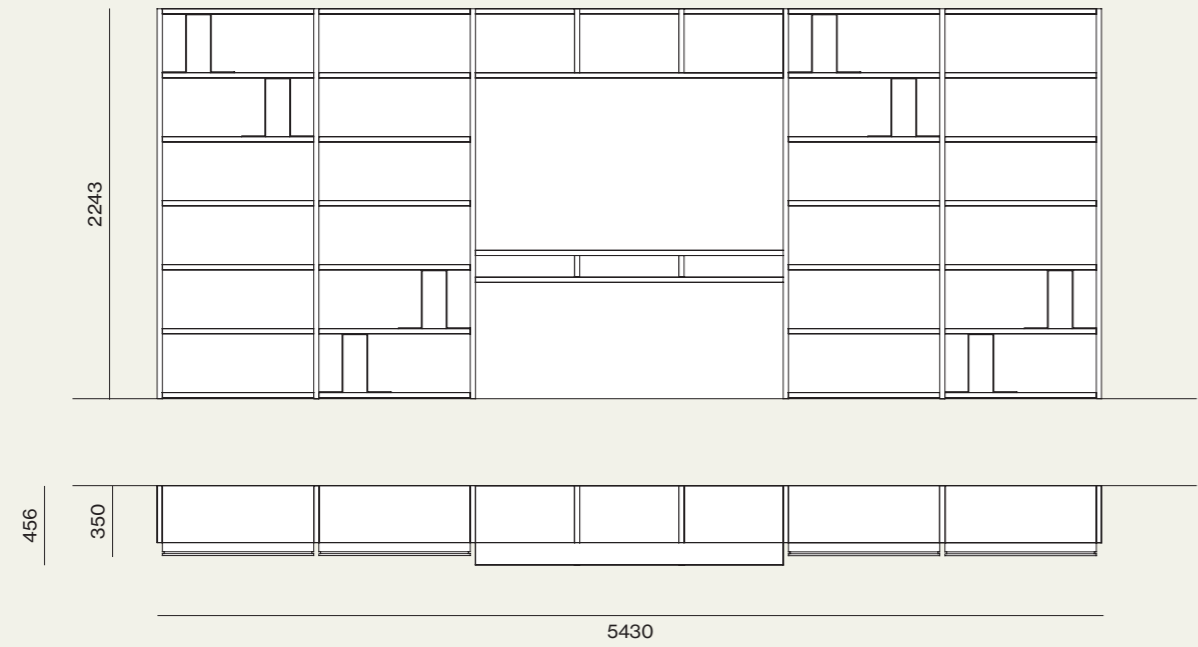

Composizione/Composition

Elementi/Elements

- Libreria a spalla/Bookcase
- Pensili Compongo/Compongo wall units

- Elemento spessore 50 mm/50 mm element

Finiture/Finishes:

Madia/Sideboard

Elementi/Elements

- Elemento porta TV Polis/Polis TV element
- Pensili Modulo/Modulo wall unit