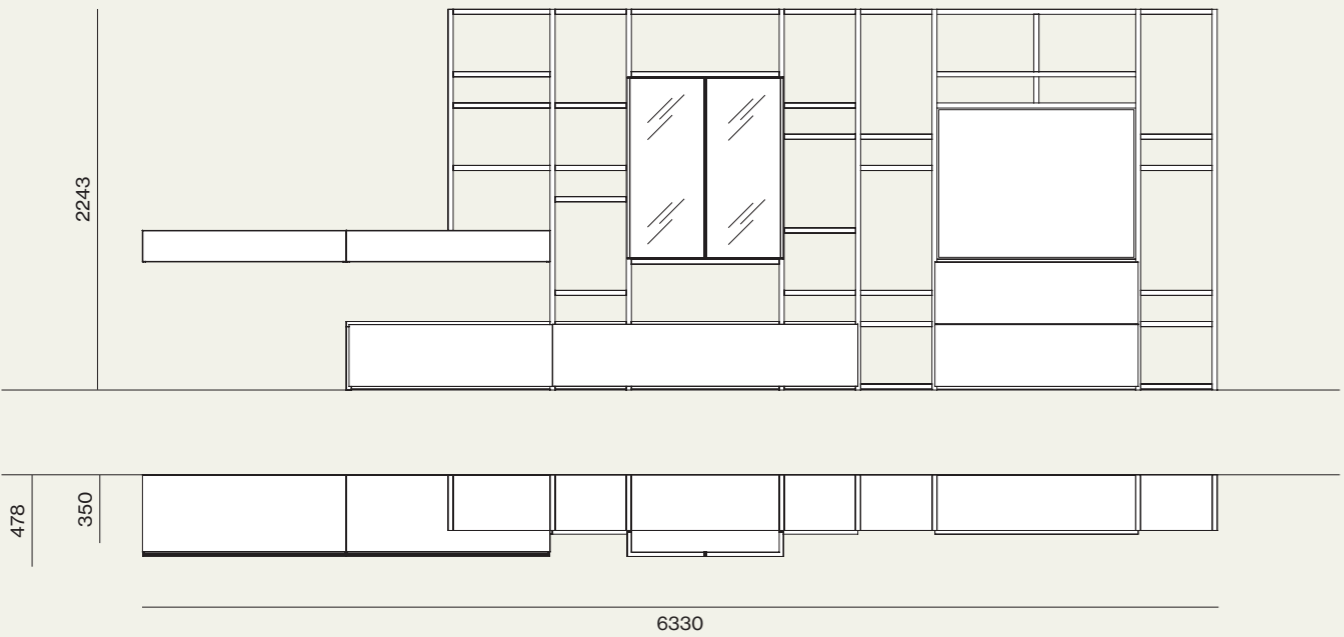

Composizione/Composition

Elementi/Elements

- Libreria a spalla/Bookcase
- Pensili Compongo/Compongo wall units
- Elemento Teka/Teka element
- Elemento porta TV girevole/Rotating Tv element