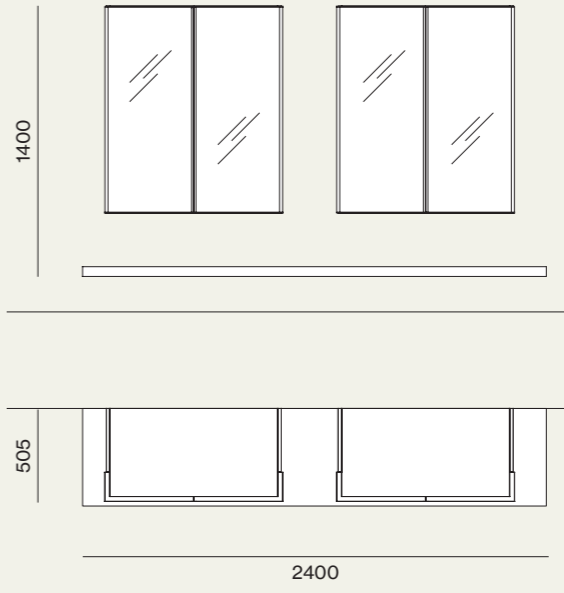

- Libreria a spalla sospesa/Hanging bookcase
- Pensili Compongo/Compongo wall units

Finiture/Finishes:

Materico Carbone Laccato opaco Piombo Vetro serigrafato Sahara Noir

Madia/Sideboard

- Elementi vetrina Teka/Teka wall units
- Tavolini Ginestra/Ginestra coffee tables