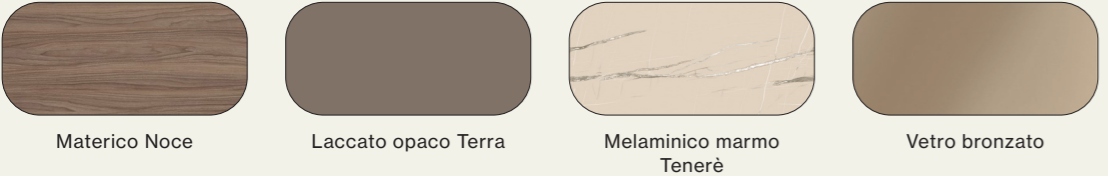

Finiture/Finishes: