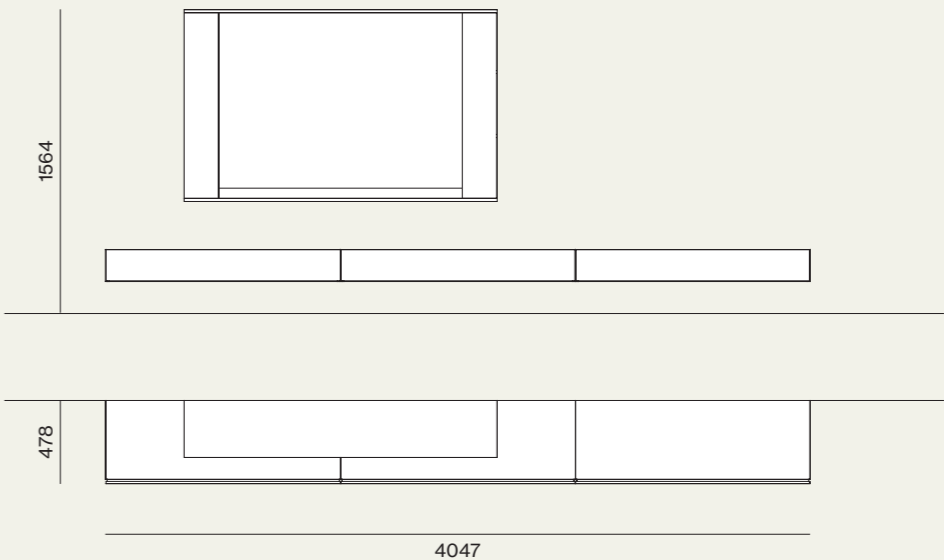

Composizione/Composition

Elementi/Elements

- Libreria a spalla/Bookcase
- Pensili Compongo/Compongo wall units

- Elemento spessore 50 mm/50 mm element

Finiture/Finishes:

Madia/Sideboard

Elementi/Elements

- Elemento porta TV Polis/Polis TV element
- Pensili Modulo/Modulo wall unit