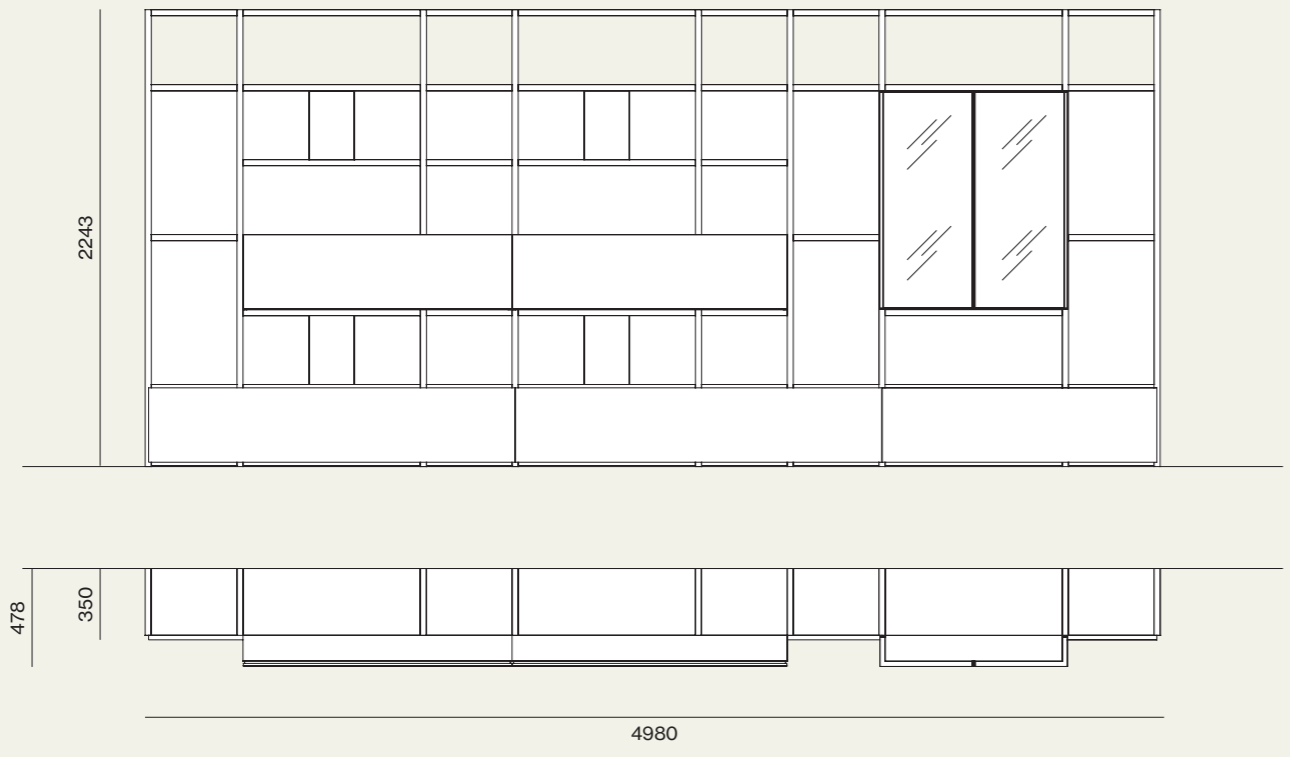

Composizione/Composition

Elementi/Elements

- Libreria a spalla/Bookcase
- Pensili Compongo/Compongo wall units

- Elemento Teka/Teka element