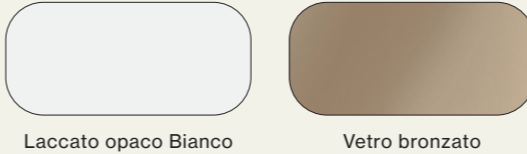

Finiture/Finishes: