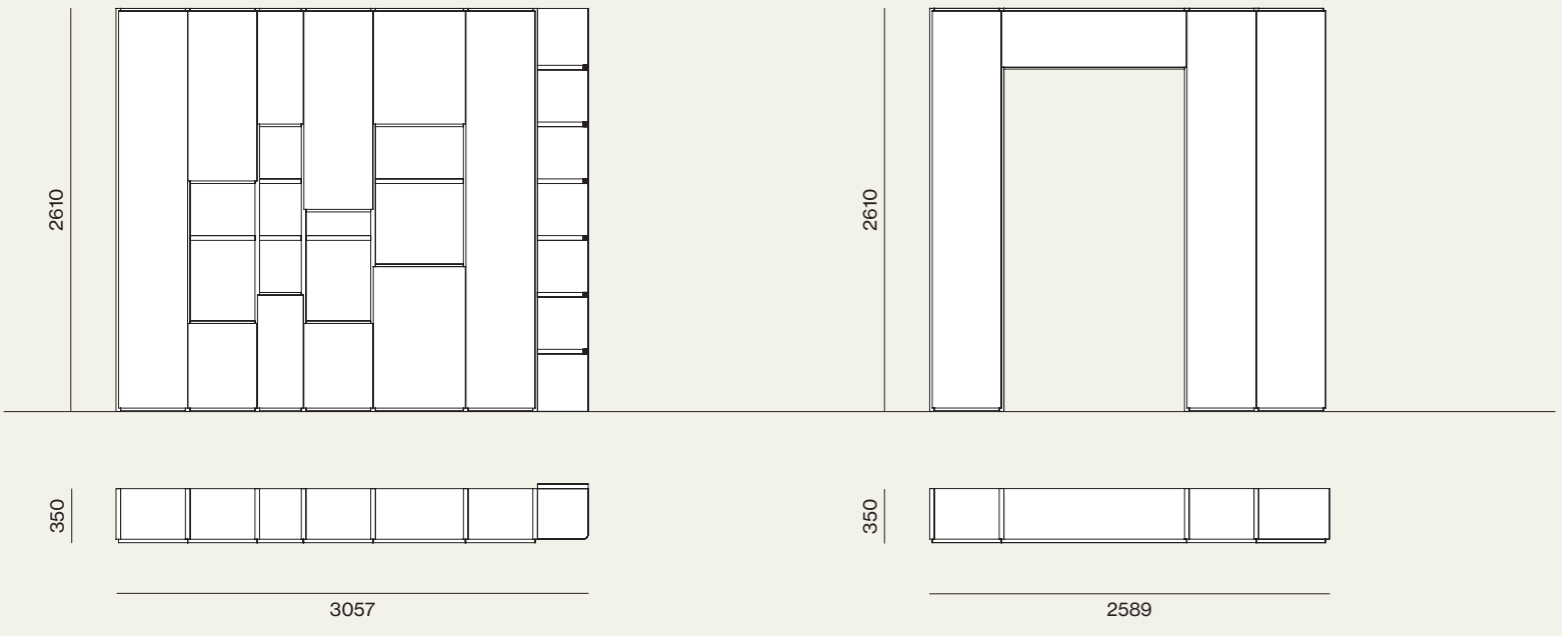

Composizione/Composition

Elementi/Elements

- Libreria a spalla/Bookcase
- Elemento porta TV girevole/TV rotating element