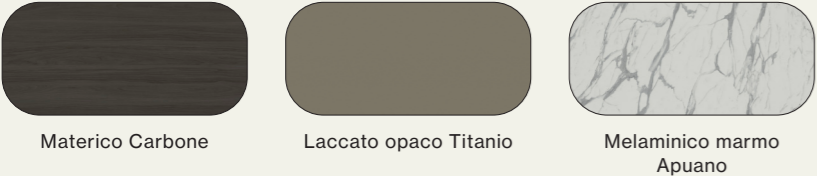

Finiture/Finishes: