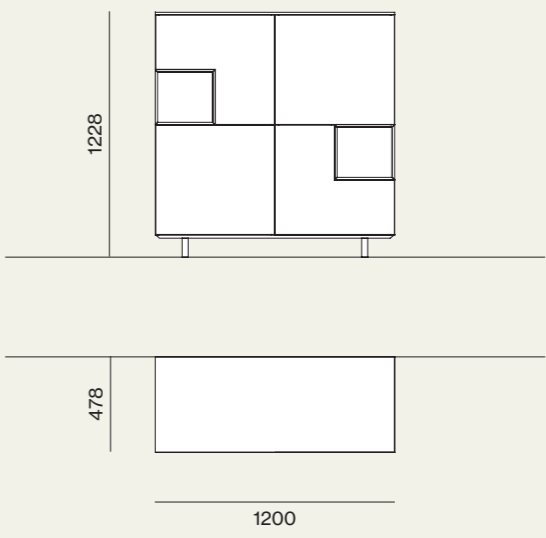

- Madia Modulo/Modulo sideboard

Finiture/Finishes:

Libreria, zona TV e scrittoio, sono riuniti in un'unica soluzione, ideale per una molteplicità di spazi, situazioni e scenari. La maniglia Lateral come un segno grafico verticale aggiunge una nota stilistica al piacevole abbinamento cromatico scelto per la composizione.