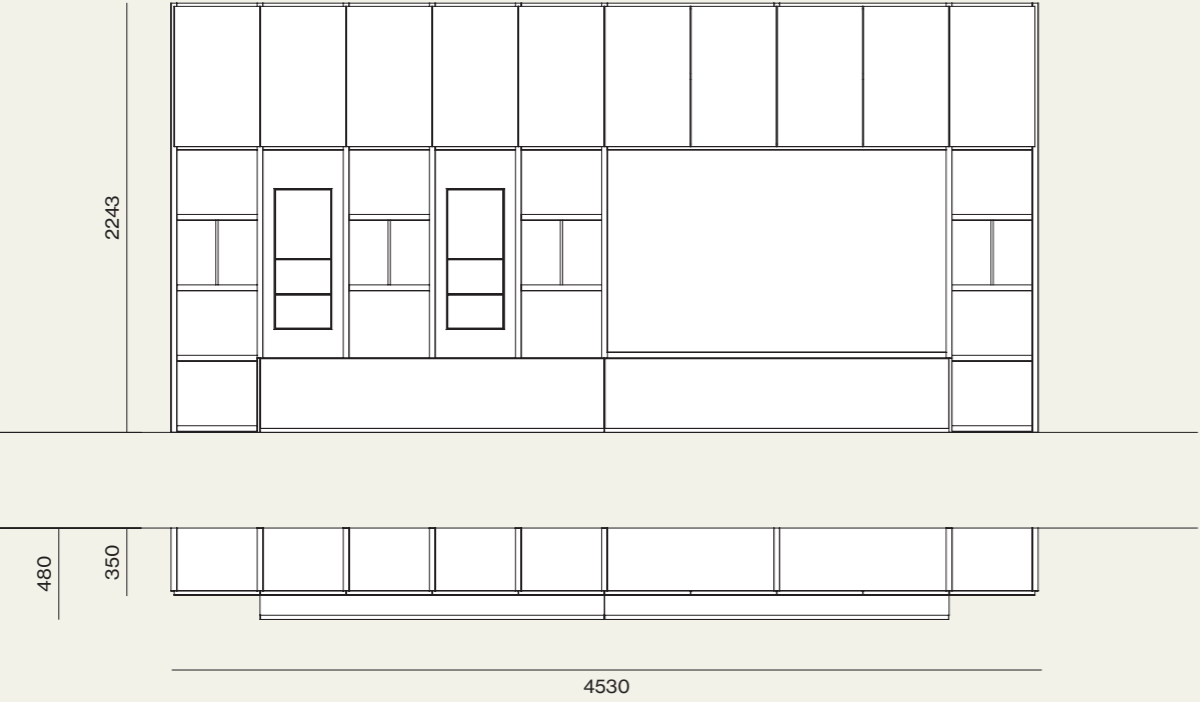

Composizione/Composition

Elementi/Elements

- Basi a terra Modulo/Modulo floor standing units
- Libreria a spalla/Bookcase