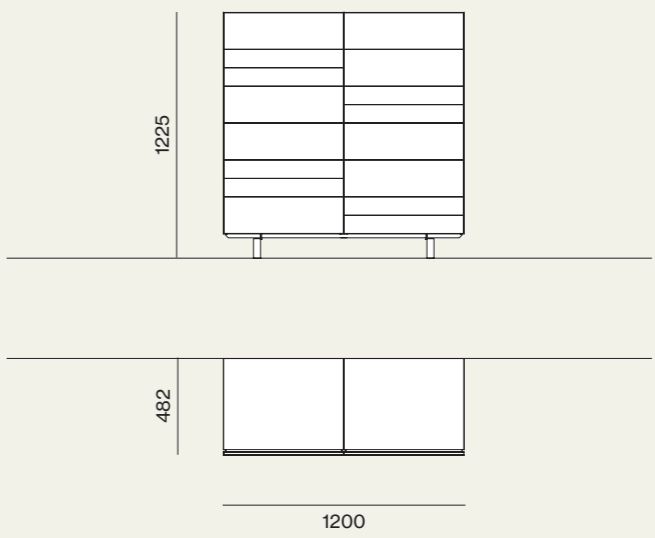

Madia/Sideboard

Elementi/Elements

- Madia Vitro/Vitro sideboard
- Tavolini Agatea/Agatea coffee tables