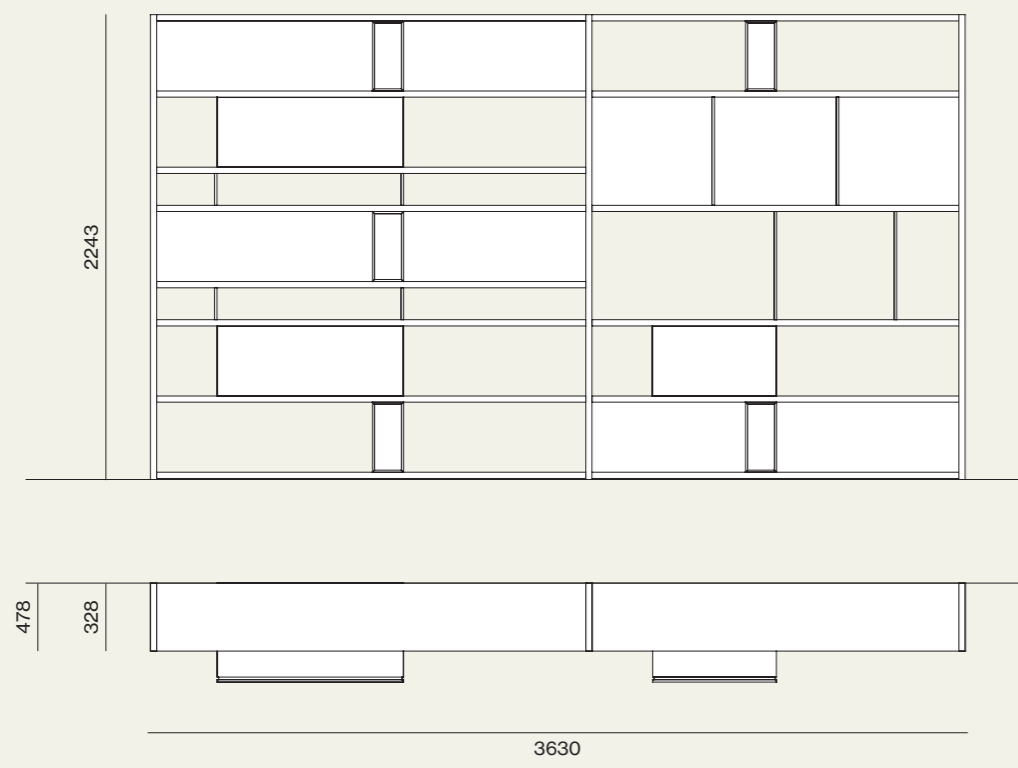

Composizione/Composition

Elementi/Elements

- Libreria a spalla orizzontale/Horizontal bookcase
- Pensili Compongo/Compongo wall units