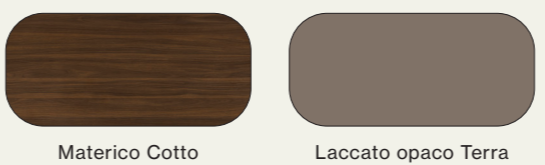

Finiture/Finishes: