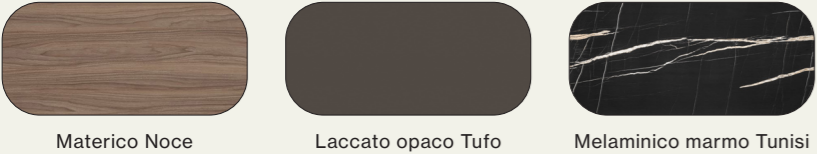

Madia Vitro in laccato opaco Caramello e specchio bronzato, con ripiani in vetro bronzato retroilluminati. Basamento Tiglio in metallo brunito.
 /Vitro sideboard in Caramello matt lacquer finish and bronzed mirror, with bronzed glass shelves with back-light. burnished metal Tiglio base.

Tavolini Agatea in legno tinto Noce.
/Agatea coffee tables in Noce stained solid wood.

Composizione/Composition

Elementi/Elements

- Libreria a spalla sospesa/Hanging bookcase
- Consolle/Console

Finiture/Finishes: