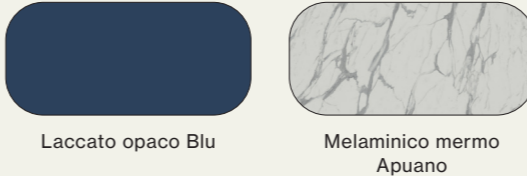

- Madia Modulo/Modulo sideboard

Finiture/Finishes:

Libreria, zona TV e scrittoio, sono riuniti in un'unica soluzione, ideale per una molteplicità di spazi, situazioni e scenari. La maniglia Lateral come un segno grafico verticale aggiunge una nota stilistica al piacevole abbinamento cromatico scelto per la composizione.