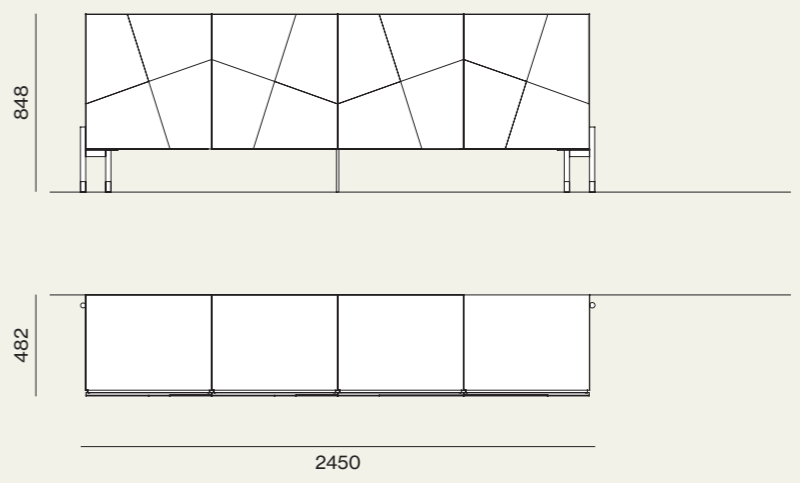

Composizione/Composition

Elementi/Elements

- Libreria a spalla/Bookcase
- Elemento spessore 50 mm/50 mm element

Madia/Sideboard

- Madia Vitro/Vitro sideboard
- Tavolini Iris/Iris coffee tables

Finiture/Finishes: