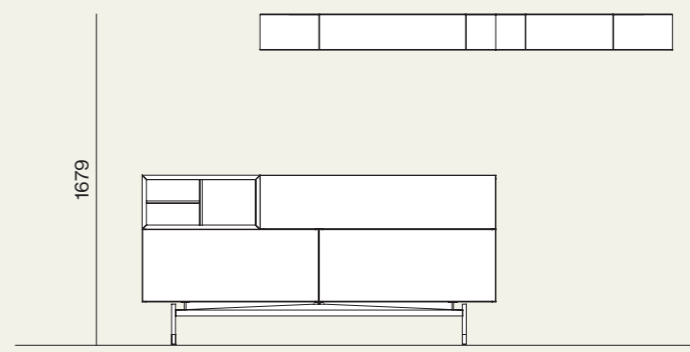

Madia/Sideboard

Elementi/Elements

- Madia Modulo/Modulo sideboard
- Casellari air/Air wall units

1679

478

250

2698

Finiture/Finishes: