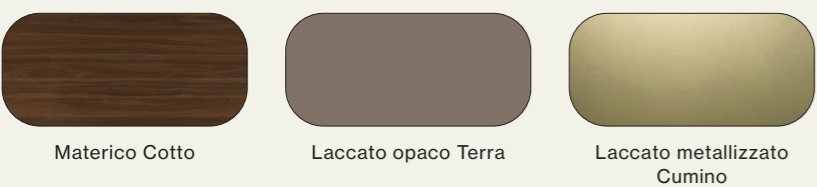

Finiture/Finishes: