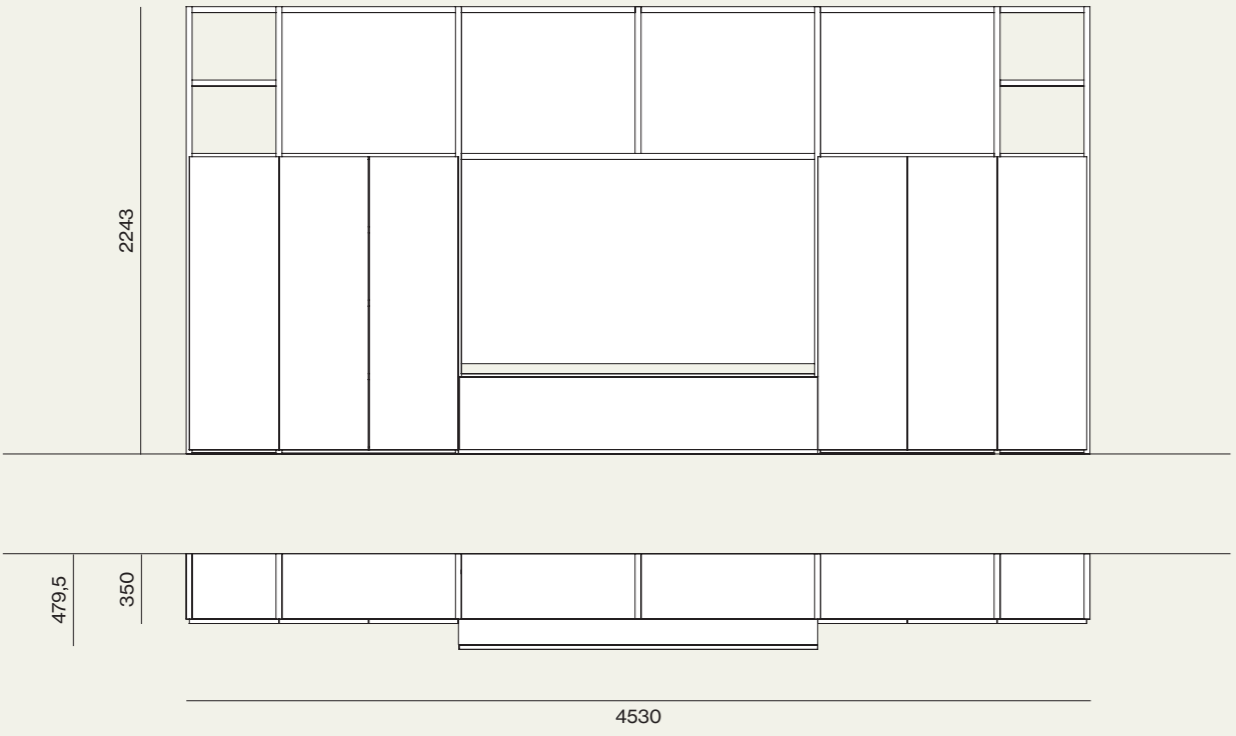

Composizione/Composition

Elementi/Elements

- Libreria a spalla/Bookcase
- Base a terra Modulo con maniglia Gola
  /Modulo floor standing unit with Gola handle