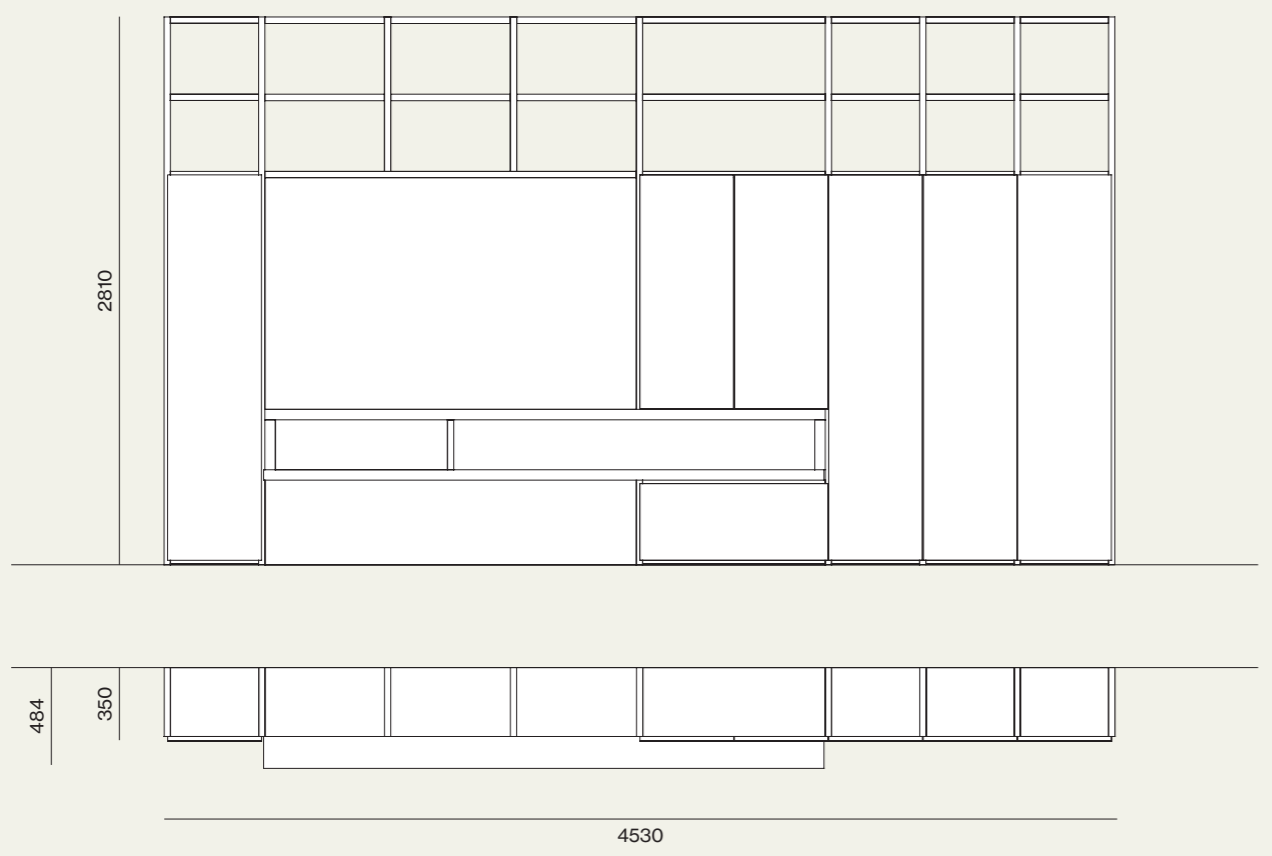

Composizione/Composition

Elementi/Elements

- Libreria a spalla/Bookcase
- Elemento spessore 50 mm/50 mm element

Madia/Sideboard

- Madia Vitro/Vitro sideboard
- Tavolini Iris/Iris coffee tables

Finiture/Finishes: