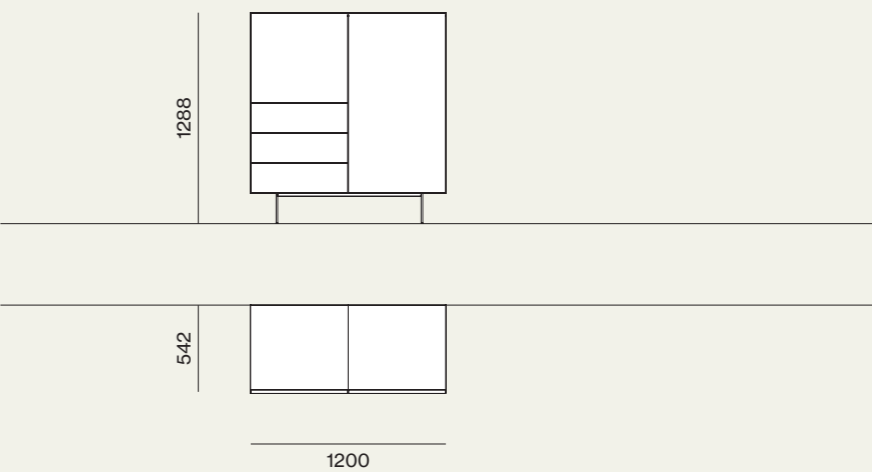

Madia/Sideboard

Elementi/Elements

- Madia Modulo/Modulo sideboard