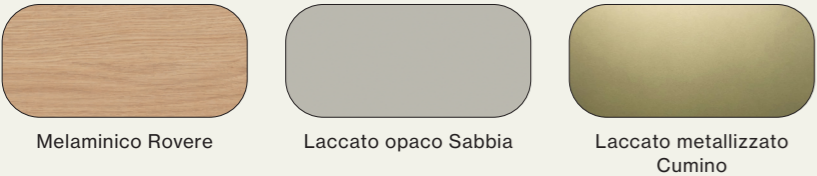

Finiture/Finishes: