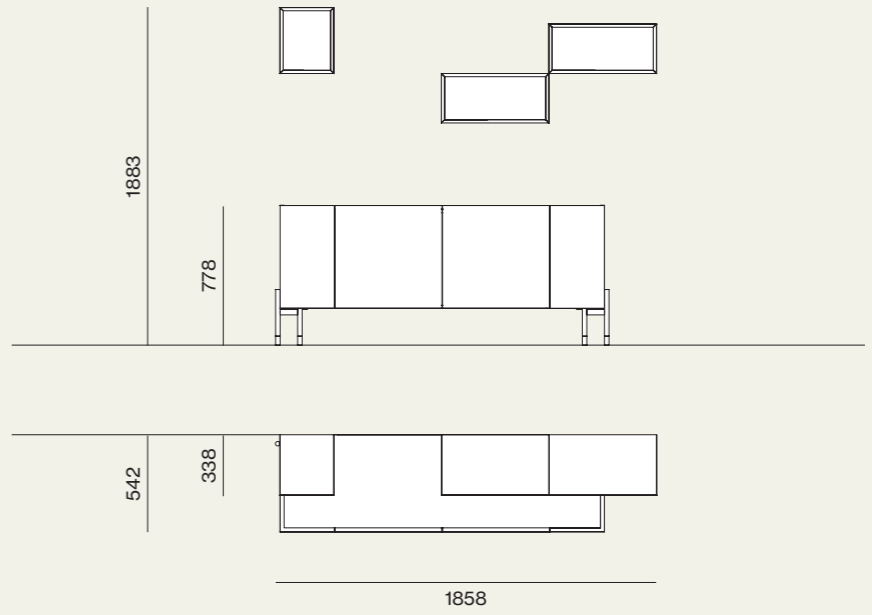

Accessori/Accessories

Elementi/Elements

- Madia Piega/Piega sideboard
- Casellari Cube/Cube wall units