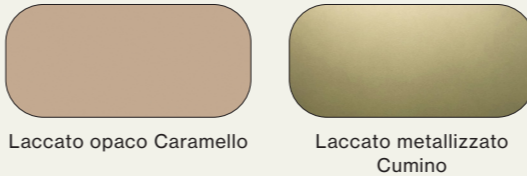

Finiture/Finishes: