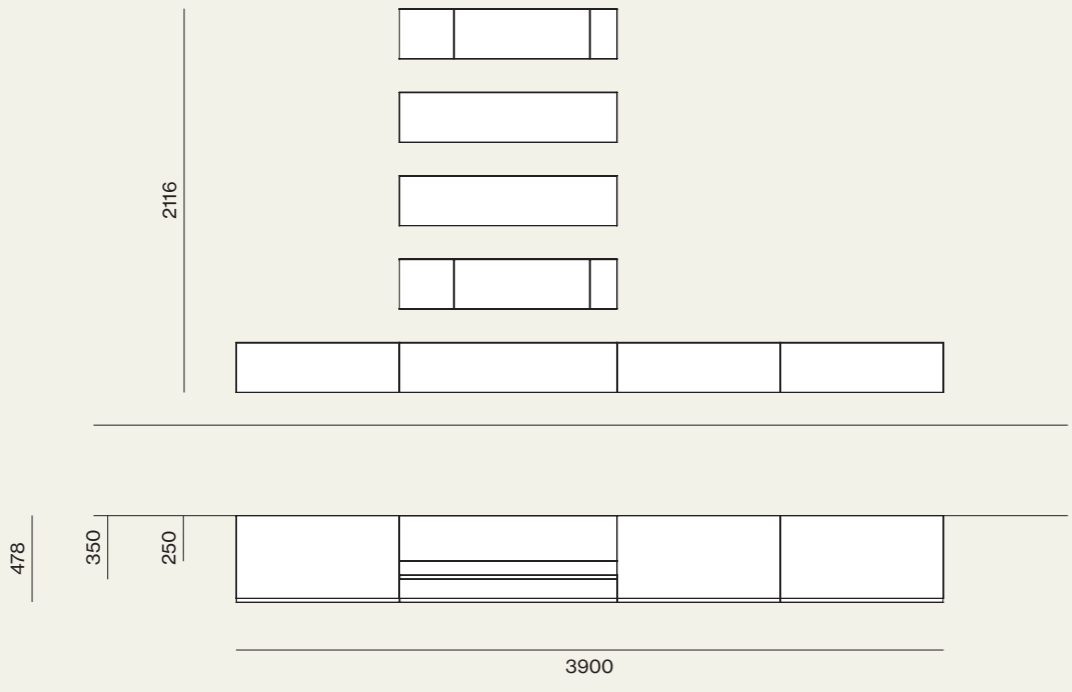

Composizione/Composition

Elementi/Elements

- Basi sospese Modulo/Modulo suspended bases
- Pensili Compongo/Compongo wall units
- Casellari Lanny/Lanny wall units