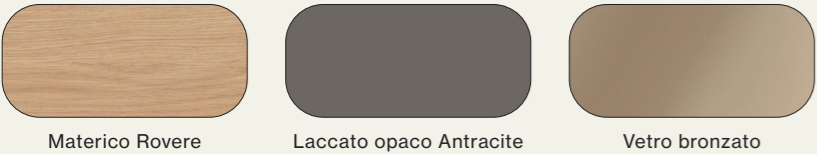

Madia Piegia in finitura laccato metallizzato Cumino con top in materico Rovere.
 Basamento in metallo brunito e particolare laccato metallizzato Cumino.
 /Piegia sideboard in Cumino metal lacquered finish with top in Rovere materic finish.
 Burnished metal base and Cumino metal lacquered detail.

- Madia Piega/Piega sideboard
- Casellari Cube/Cube wall units

Finiture/Finishes:

Materico Rovere Laccato opaco Antracite Vetro bronzato

Finiture/Finishes:

Materico Rovere Laccato metallizzato Cumino Laccato opaco Antracite