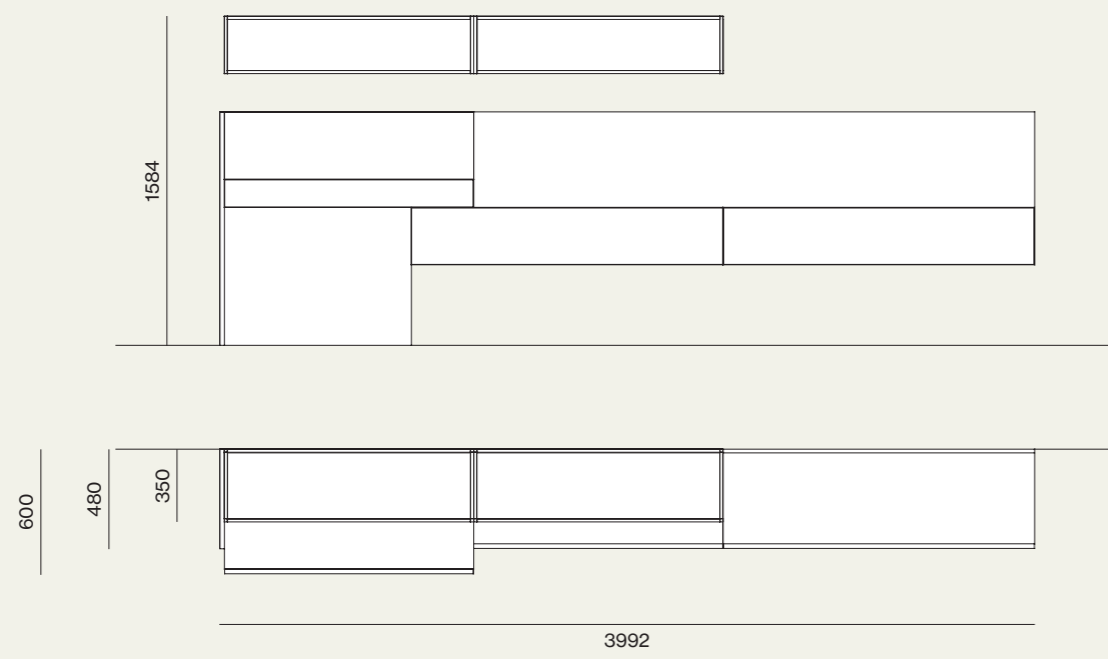

Composizione/Composition

Elementi/Elements

- Pensile Modulo con cassetto /Modulo wall unit with drawer
- Basi sospese Modulo/Modulo hanging base units
- Pannelli a muro/Wall panels