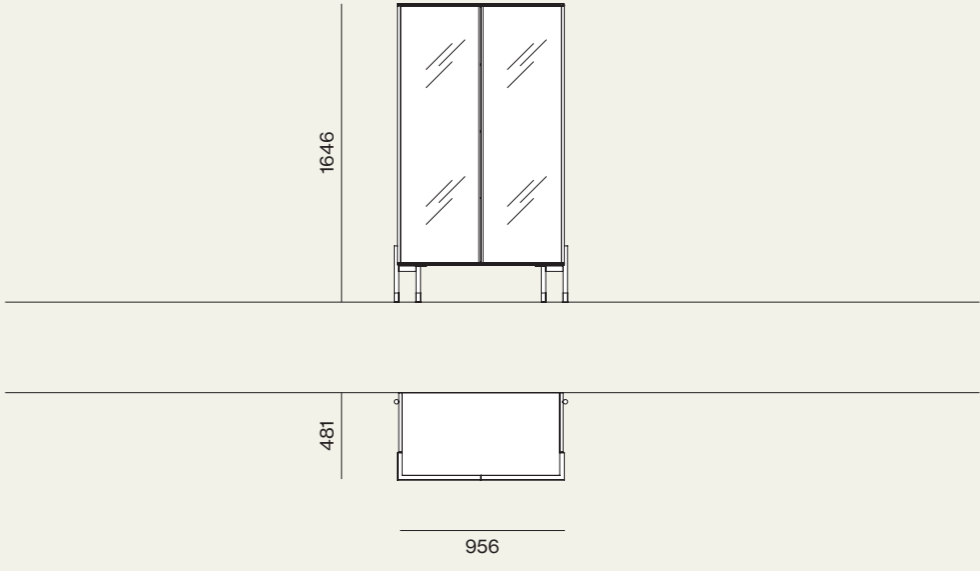

Madia/Sideboard

- Madia Piega vetro/Piega glass sideboard