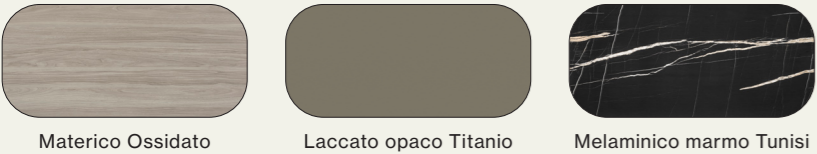

Finiture/Finishes: