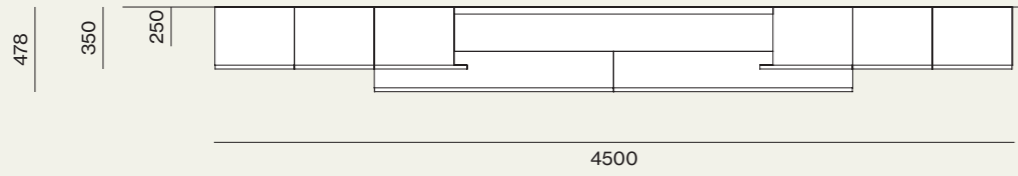

Composizione/Composition

Elementi/Elements

- Pensili Modulo/Modulo wall units
- Pensili Compongo/Compongo wall units
- Pensili Sipario/Sipario wall units
- Boiserie orizzontale/Horizontal boiserie