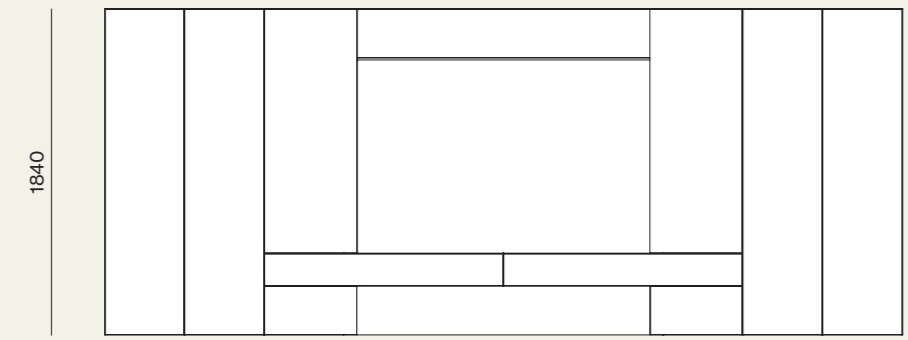

Composizione/Composition

Elementi/Elements

- Pensili Modulo/Modulo wall units
- Pensili Compongo/Compongo wall units
- Pensili Sipario/Sipario wall units
- Boiserie orizzontale/Horizontal boiserie