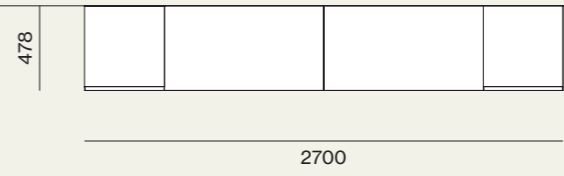

Madia/Sideboard

Elementi/Elements

- Madia Modulo/Modulo sideboard
- Tavolo Luis/Luis table
- Sedia Minorca/Minorca chair

Finiture/Finishes:

Il piacere dell'ordine e della simmetria, in una composizione che interpreta schemi classici con un tocco di attualità. Lineare e adatta a inserirsi negli spazi più diversi, questa soluzione si veste di tonalità ed essenze che vanno oltre il tempo e le mode.