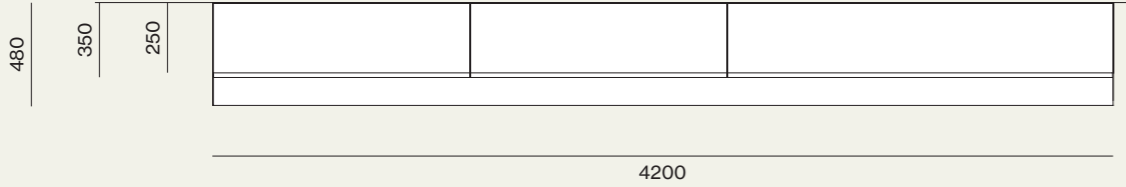

Composizione/Composition

Elementi/Elements

- Basi sospese Modulo con maniglia Gola /Modulo hanging base units with Gola handle
- Consolle/Console
- Boiserie orizzontale/Horizontal boiserie
- Pensili Modulo con maniglia Gola /Modulo wall units with Gola handle