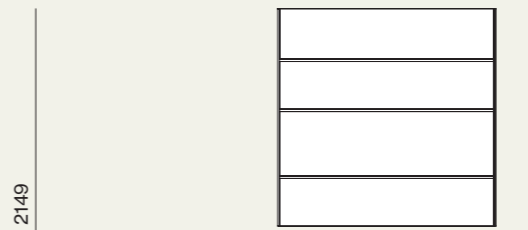

Madia/Sideboard

Elementi/Elements

- Madia Glass/Glass sideboard
- Boiserie orizzontale/Horizontal boiserie