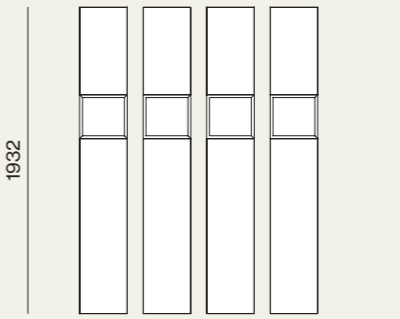

Accessori/Accessories

Elementi/Elements

- Pensili Modulo/Modulo wall units
- Casellari Cube/Cube wall units