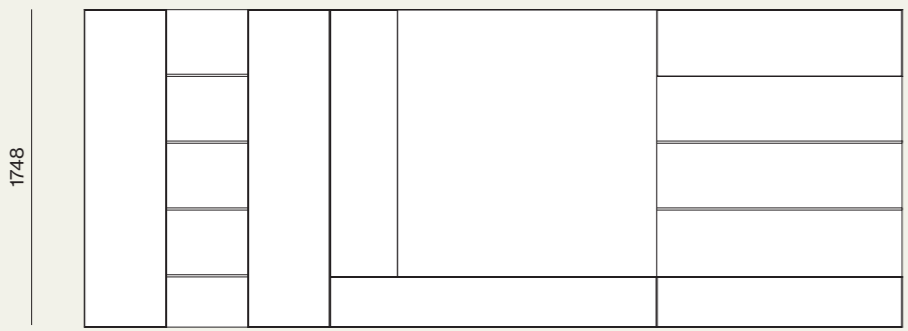

Composizione/Composition

Elementi/Elements

- Pensili Sipario/Sipario wall units
- Basi sospese Modulo/Modulo hanging base units
- Boiserie orizzontale/Horizontal boiserie
- Pensili Modulo/Modulo wall units