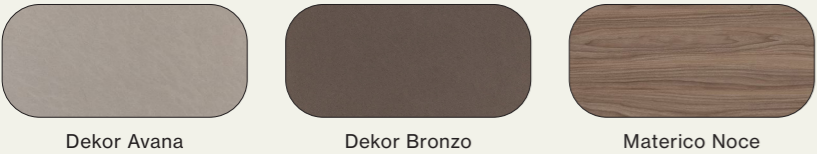

Finiture/Finishes: