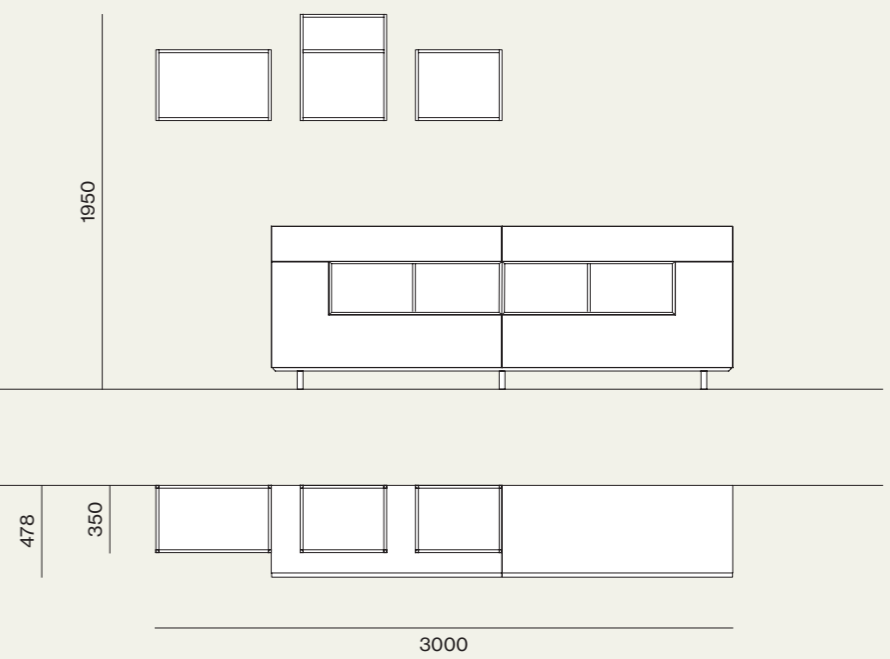

- Elemento pensile porta TV/TV hanging element

Finiture/Finishes:

- Madia Modulo/Modulo sideboard
- Tavolo Moku/Moku table

- Sedia Isotta/Isotta chair

Finiture/Finishes:

Lineare ed essenziale questa soluzione giorno offre molteplici possibilità di contenimento senza invadere lo spazio ma accostandosi allo stile architettonico desiderato. Ispirazioni vintage e moderne per una proposta semplice e funzionale, fedele al concetto di base del design: "less is more".