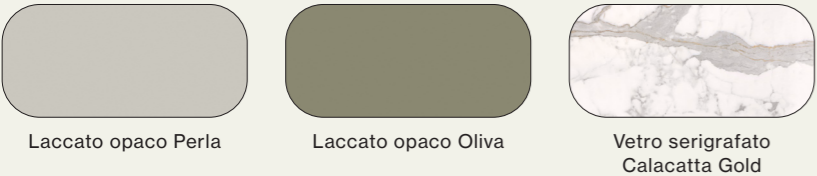

Finiture/Finishes: