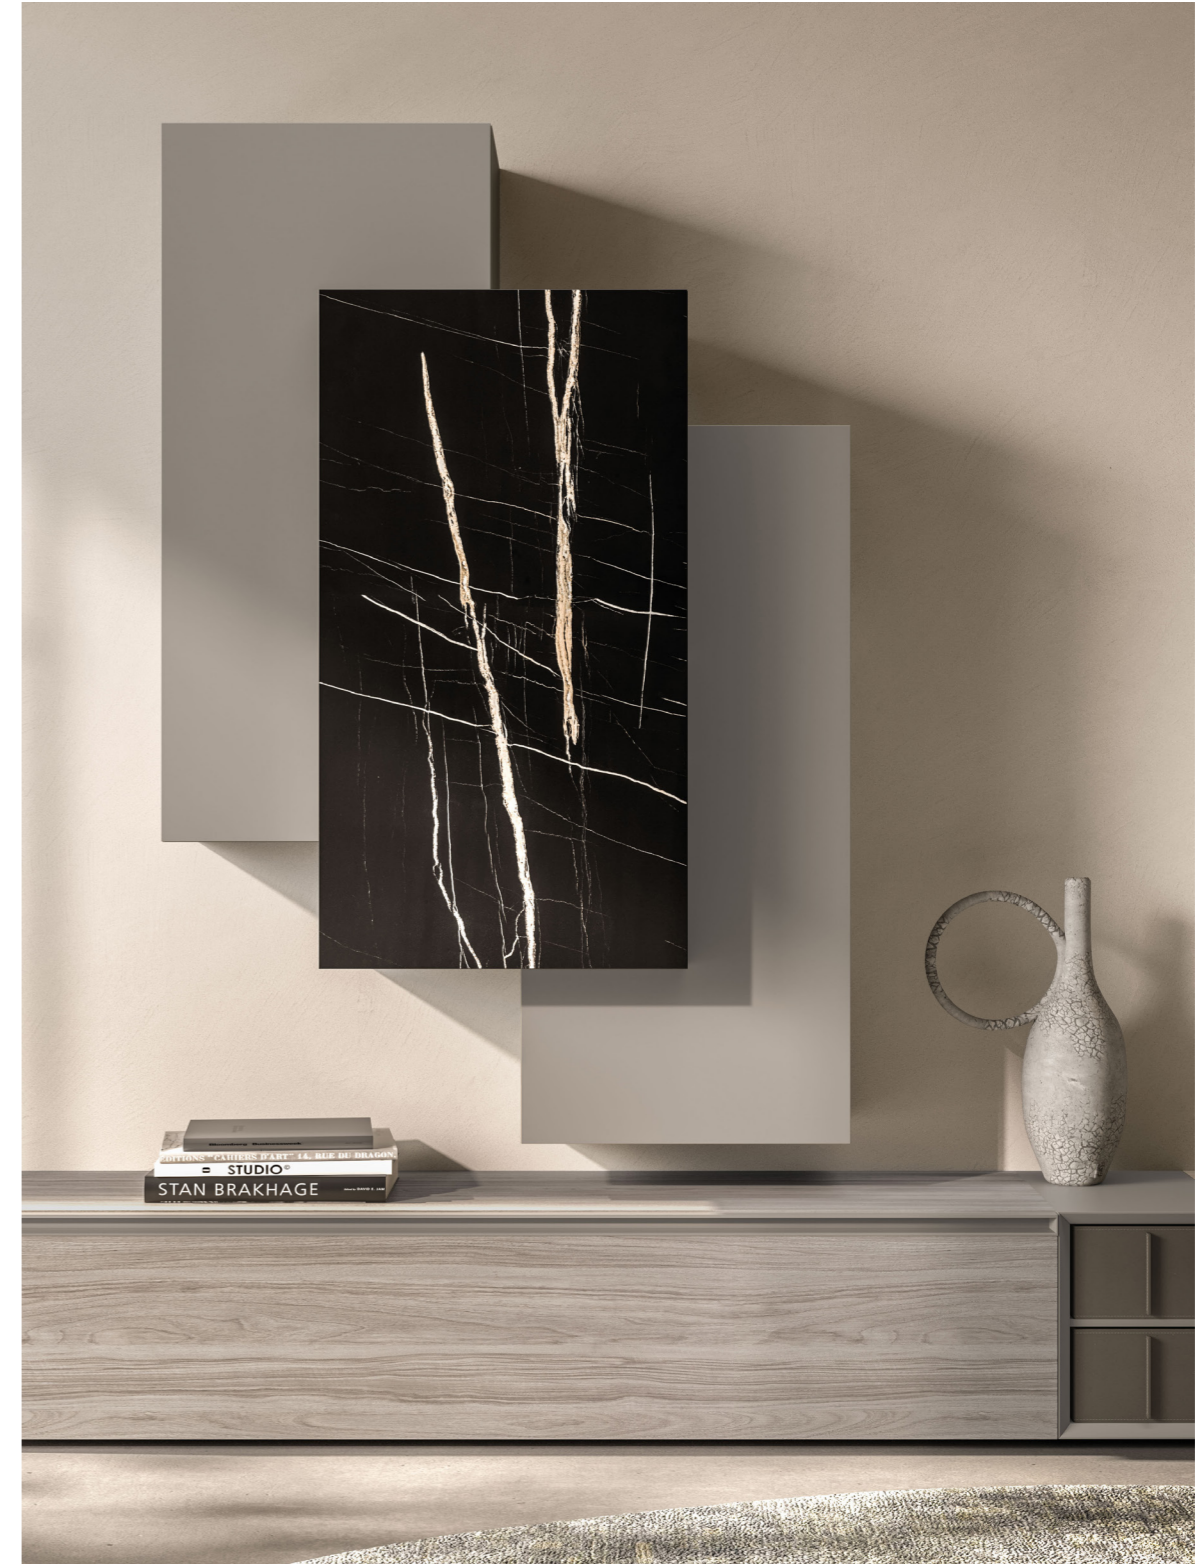

Lineare ed essenziale questa soluzione giorno offre molteplici possibilità di contenimento senza invadere lo spazio ma accostandosi allo stile architettonico desiderato. Ispirazioni vintage e moderne per una proposta semplice e funzionale, fedele al concetto di base del design: "less is more".

Linear and essential this living solution offers multiple storage possibilities without invading the space but approaching the desired architectural style. Vintage and modern inspirations for a simple and functional proposal, faithful to the basic concept of design: "less is more".

Day

16