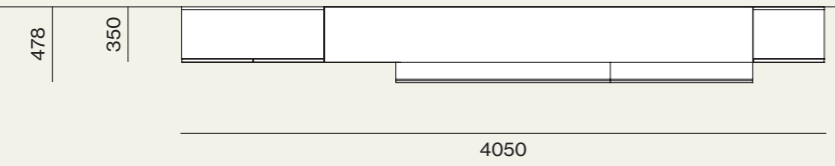

Composizione/Composition

Elementi/Elements

- Pensili Modulo/Modulo wall units
- Elemento Palio TV con Raster e vetrina /Palio TV element with Raster and cupboard
- Pensili Compongo/Compongo wall units