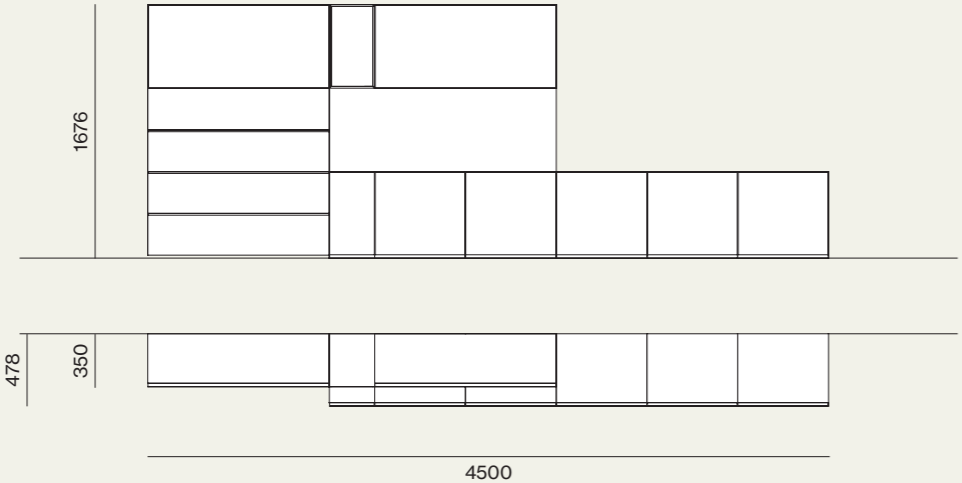

Composizione/Composition

Elementi/Elements

- Basi a terra Modulo/Modulo floor standing base
- Pensili Modulo/Modulo wall units
- Boiserie orizzontale/Horizontal boiserie