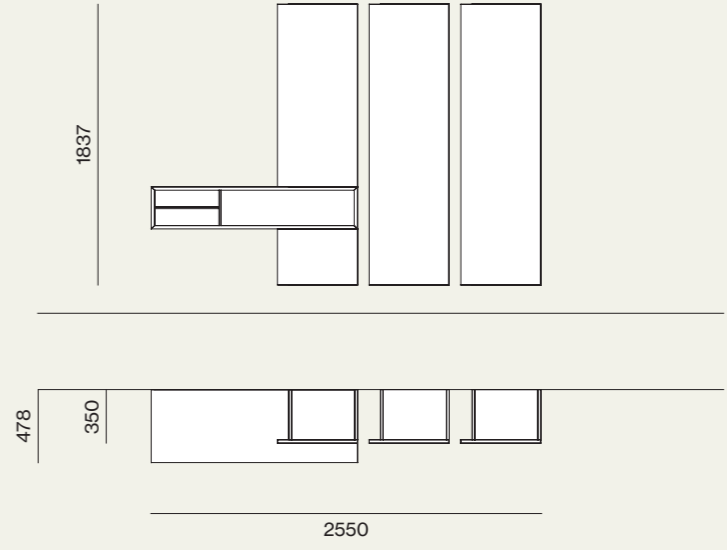

Finiture/Finishes:

Madia/Sideboard

- Pensili Sipario/Sipario wall units
- Elementi Strema/Strema units