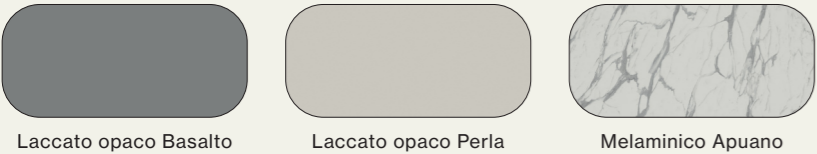

Finiture/Finishes: