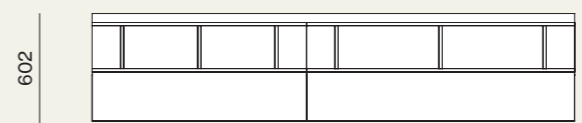

Composizione/Composition

Elementi/Elements

- Basi sospese Modulo/Modulo hanging base units
- Pensili Modulo/Modulo wall units
- Mensole Snake spessore 50 mm /Snake shelves thickness 50 mm

Finiture/Finishes:

Madia/Sideboard

Elementi/Elements

- Pensili Modulo/Modulo wall units
- Casellari Air/Air wall units
- Top spessore 50mm/50mm top

Finiture/Finishes: