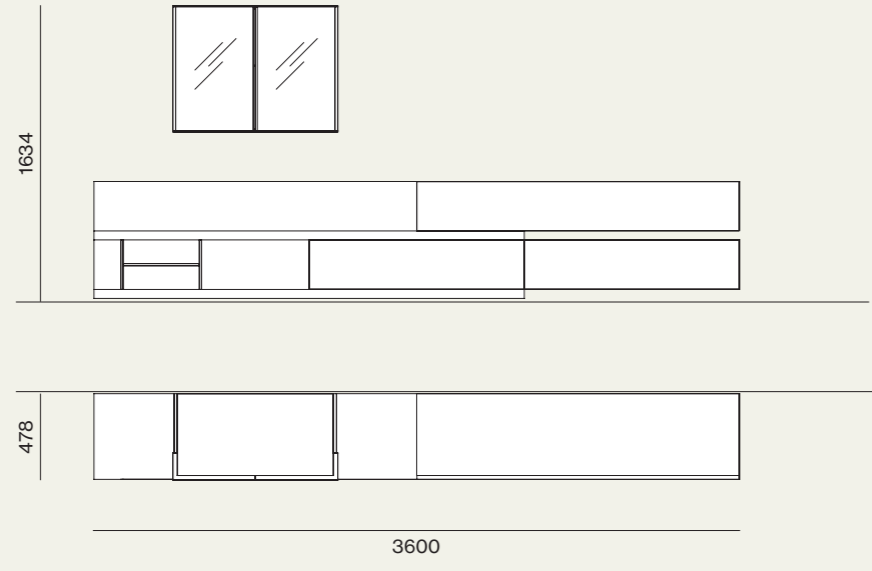

Composizione/Composition

Elementi/Elements

- Sistema Pallade/Pallade system
- Basi in appoggio e sospese Modulo /Modulo low and hanging bases

- Elemento pensile Teka/Teka wall unit