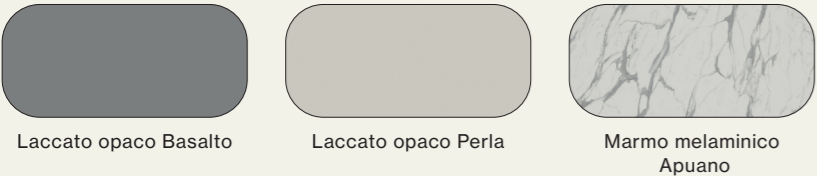

Finiture/Finishes: