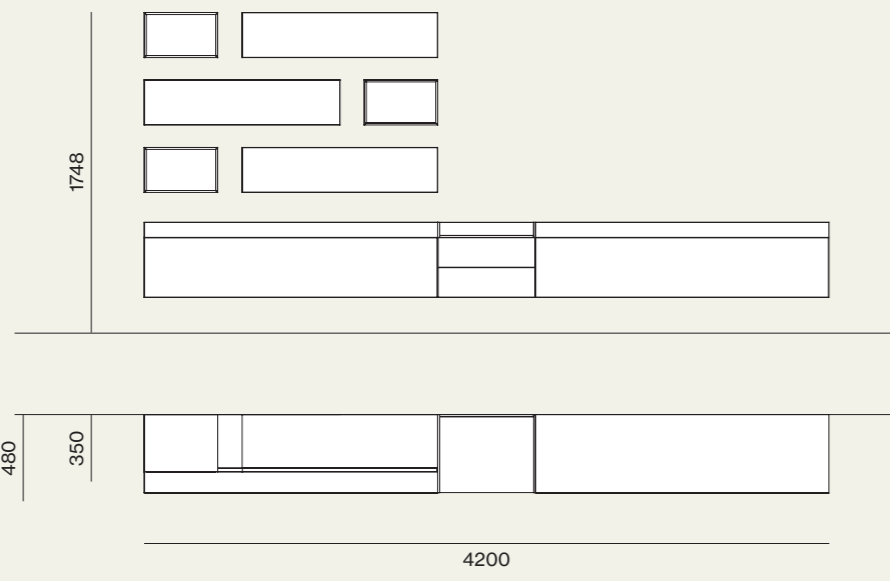

Composizione/Composition

Elementi/Elements

- Basi sospese Modulo/Modulo hanging base units
- Top sp.50mm/Th.50mm top
- Pensili Modulo/Modulo wall units
- Vassoio/Tray
- Pensili a giorno Compongo/Compongo open wall units