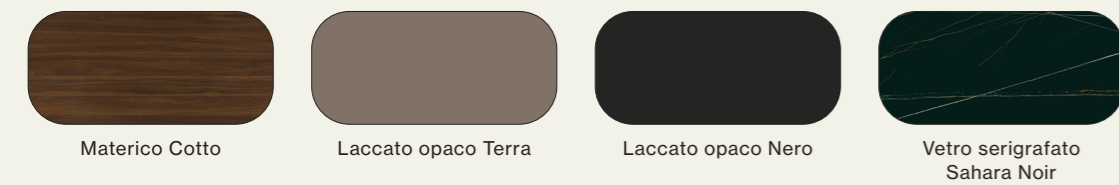

Finiture/Finishes: