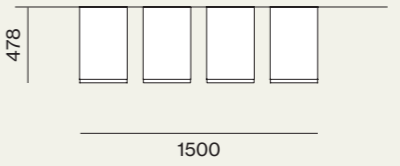

Accessori/Accessories

Elementi/Elements

- Pensili Modulo/Modulo wall units
- Casellari Cube/Cube wall units