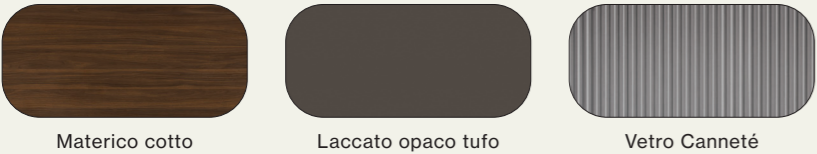

Finiture/Finishes: