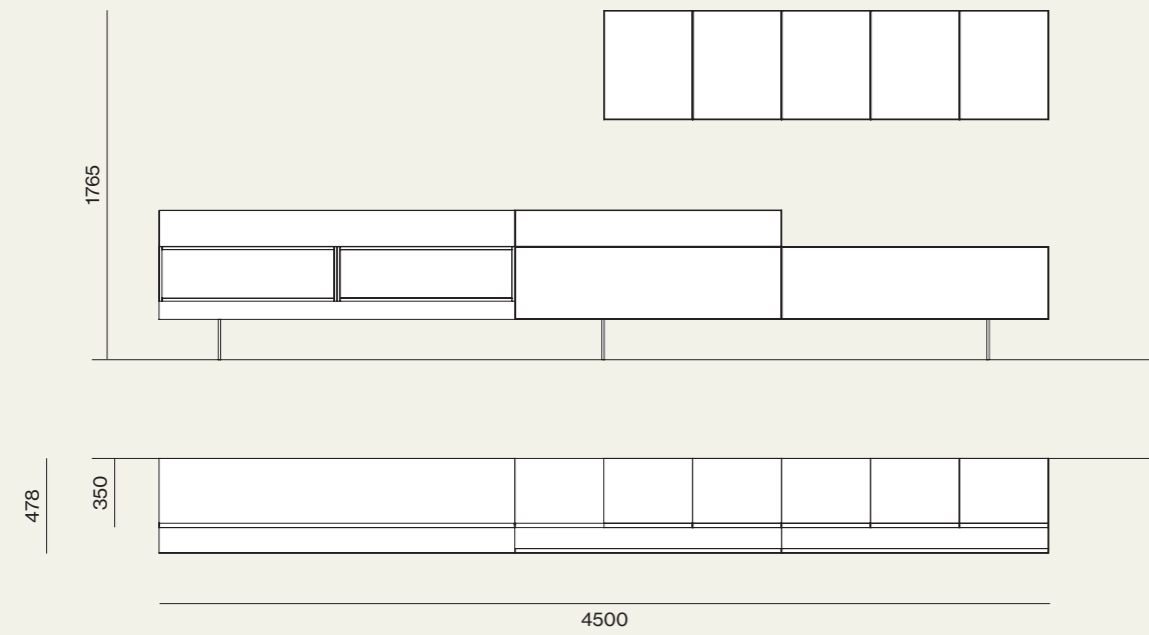

Composizione/Composition

Elementi/Elements

- Basi sospese Modulo/Modulo hanging base units
- Pensili Compongo/Compongo wall units
- Casellari Grafic/Grafic wall units