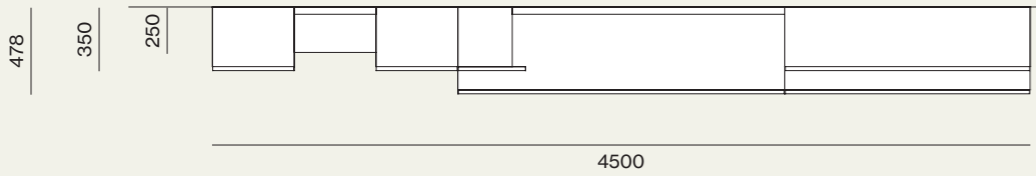

Composizione/Composition

Elementi/Elements

- Pensili Sipario/Sipario wall units
- Basi sospese Modulo/Modulo hanging base units
- Boiserie orizzontale/Horizontal boiserie
- Pensili Modulo/Modulo wall units