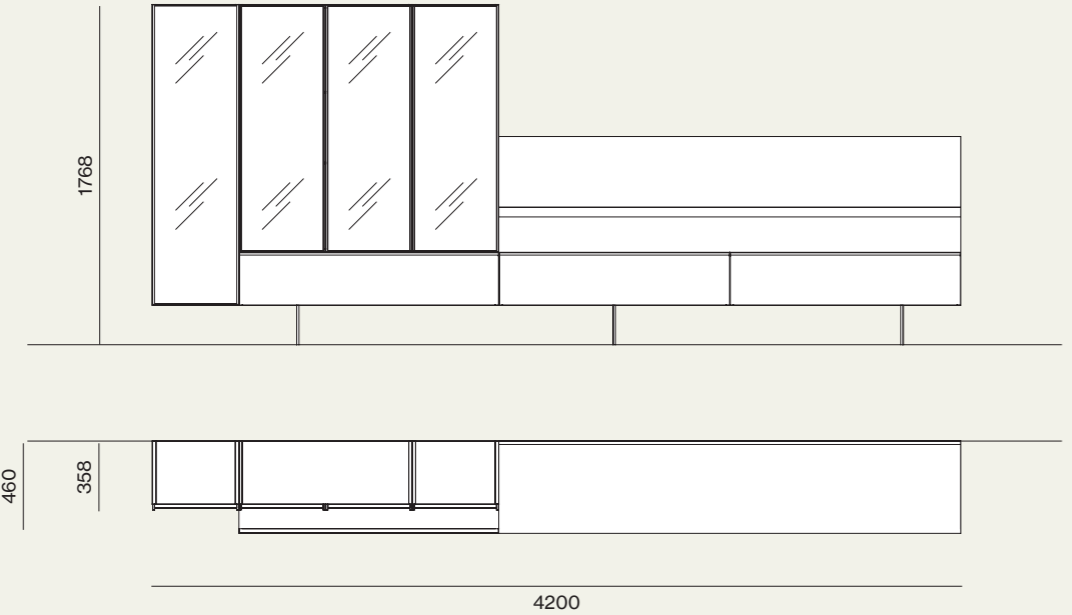

Composizione/Composition

Elementi/Elements

- Basi sospese Modulo/Modulo suspended elements
- Consolle/Console
- Pensili Modulo/Modulo wall units